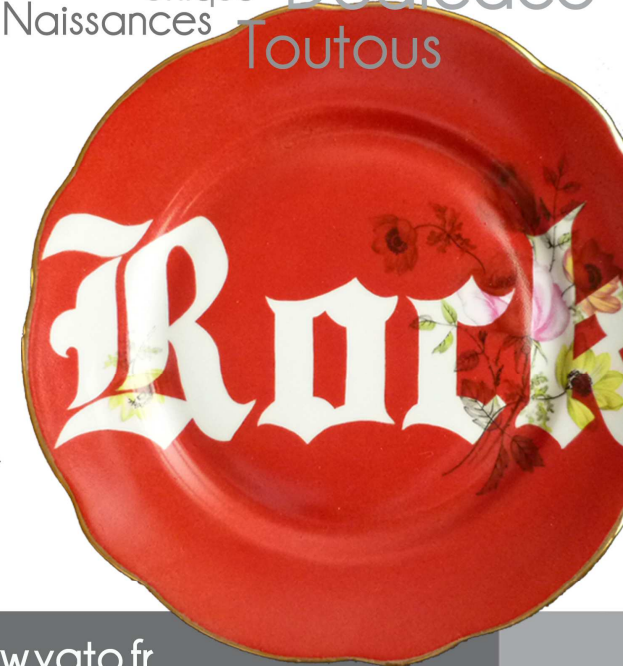

★ LES CUSTOMS©

A l'ère du développement durable et du recyclage,
YATO vous propose de donner une deuxième vie
aux assiettes de grands mères ou aux services de famille.
YATO les métamorphose, les colore, les fait revivre de façon inattendue,
originale, poétique ou ludique.
YATO joue avec les motifs, en mixant les époques.

avant